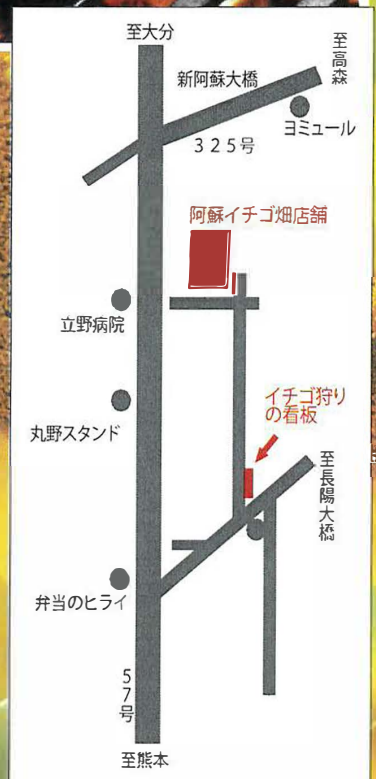

BBQ GARDEN

2022.7.23 OPEN

ガブツと大満足!

WILD BBQセット

お一人様

¥3850

(税込み)

- 九州産骨つき鶏もも
- 熊本産牛肉
- ぐるぐるソーセージ
- アルコール各種別途料金。

+

- おにぎり
- 地元野菜
- ソフトドリンク
- (お茶、炭酸飲料、ジュース)

お肉 400g

※ご予約は1週間前まで、キャンセルは4日前までをお願い致します。

※炭などの準備は必要ありません。手ぶらでお越しください。雨天でも対応可能。

ご予約・お問合せ

阿蘇いちご畑一(有)木之内農園一
熊本県阿蘇郡南阿蘇村立野 203-1
TEL:0967-68-0552

営業時間 午前 11:00 ~ 21:00